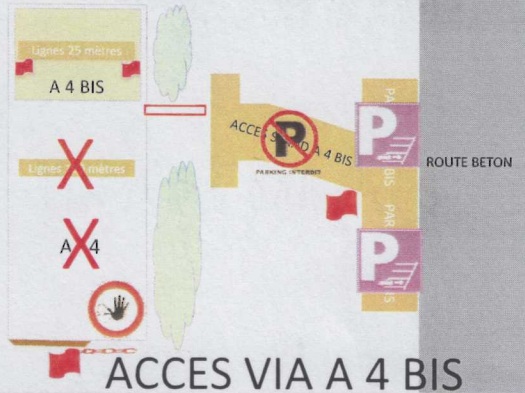

Annexe ROI Ann A App 3 stand A4 Bis Fiche 1 version 7

TIR A 25 METRES

ACCES VIA A 4 BIS

Directives pour le tir à 25 mtr

- Une chaîne blanche et rouge ferme l'accès au stand A 4. Ce qui signifie qu'il est **INTERDIT** de pénétrer sur le stand A4
- L'accès au box 25 mtr se fera par l'entrée latérale du stand A4 BIS via la route en bêtou

Annexe ROI Ann A App 3 stand A4 Bis Fiche 1 version 7

TIR A 25 METRES

ACCES VIA A 4 BIS

Directives pour le parking A 4 Bis

- Il est possible de se garer sur les emplacements PARKING situés le long de la Tank Track à gauche et à droite du chemin d'accès au stand A4 Bis
- Il est interdit (à l'exception du véhicule de service DVSAF,) de se garer dans le chemin d'accès du stand A4 Bis, ainsi que sur les emplacements situés à l'entrée du stand A4Bis. Ces derniers devant rester libre afin de permettre aux services de secours de s'y mettre en cas de nécessité?

Annexe ROI Ann A App 3 stand A4 Bis Fiche 2 version 7

TIR A 100 METRES

ACCES VIA A 4

Directives pour le tir à 100 mtr

- Une chaîne blanche et rouge ferme l'accès latéral au stand A 4 BIS. Ce qui signifie qu'il est **INTERDIT** de pénétrer sur le stand A4 BIS
- L'accès au stand A4 pour le tir à 100 mtr se fera par l'entrée arrière du stand A4.